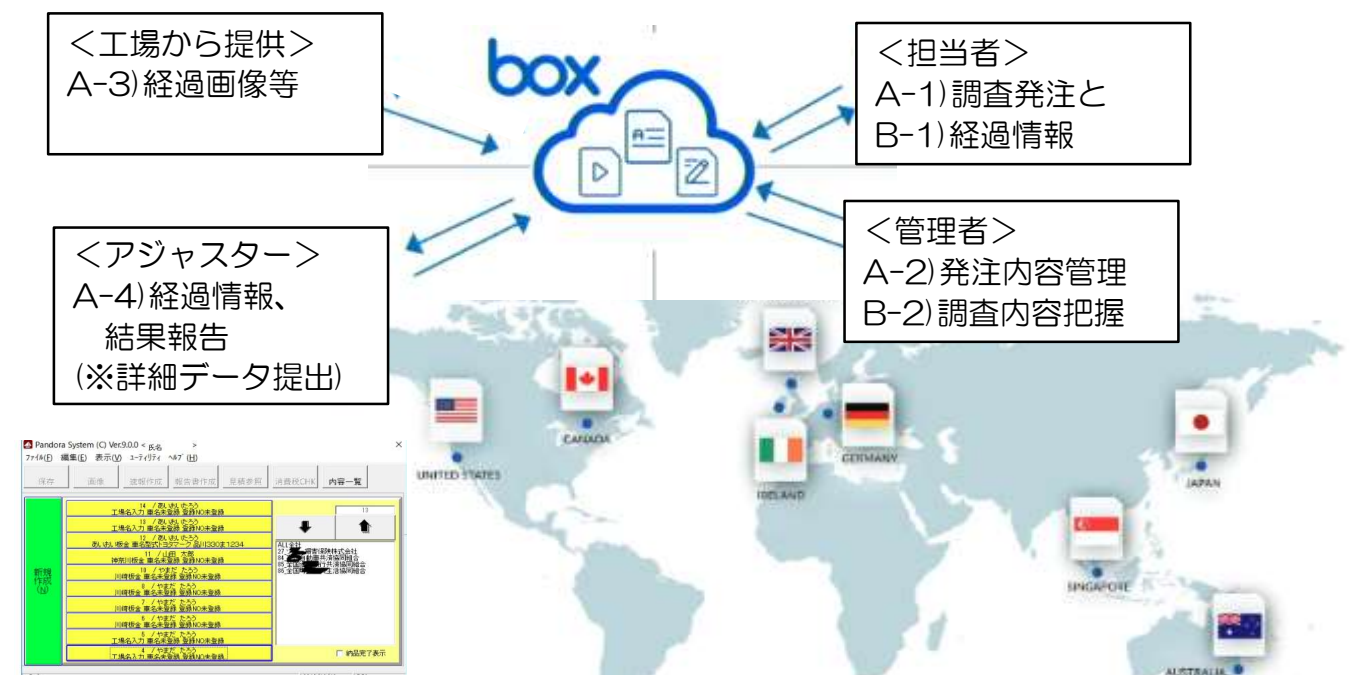

# Pandora to Box調査システム

- セキュリティとコンプライアンス**  
 最高クラスのセキュリティ、プライバシー、コンプライアンスを提供します。
- ゼロトラストのセキュリティ制御**  
 柔軟で詳細な7段階のユーザー権限設定、デバイストラスト、アプリケーションの制御も可能です。
- インテリジェントなデータ漏えい対策と脅威検知**  
 BoxはFIPS 140-2認定を取得しており、すべてのファイルが保管時また転送時にAES 256ビット暗号化されます  
 AIを活用したコンテキスト認識型の警告機能により、潜在的なデータの窃盗や悪意のあるコンテンツを検知します。
- グローバルなコンプライアンス要件への十分な対応**  
 GDPR、GxP、HIPAA、ITAR、PCI DSS、ISMAP、FedRAMPをはじめ、特定の業界規制および国際的プライバシー基準など、あらゆるデータコンプライアンスと規制のニーズに対応します
- シームレスな統合でセキュリティとコンプライアンスを強化**  
 お客様の既存のツールセット全体に対するデータセキュリティとコンプライアンスを強化します。